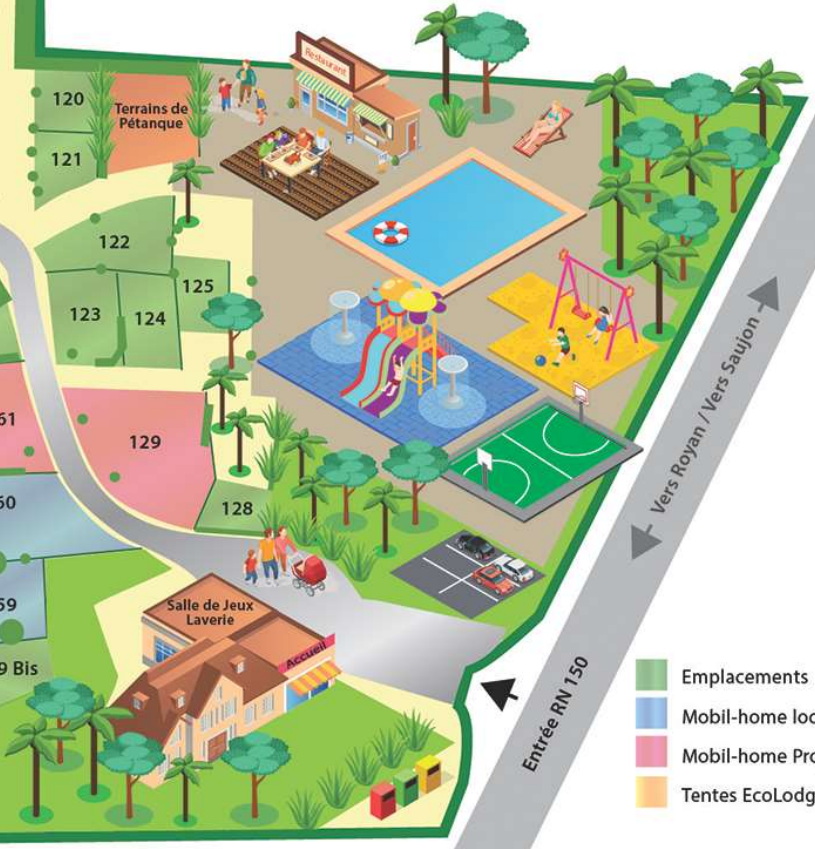

CAMPING ★★★

Locations - Mobil-Home - Chalets - Emplacements  
Parc aquatique - Piscine couverte et chauffée

Ouvert du 1er avril au 31 octobre

82 Route de Saujon - 17600 MEDIS

Tél : 05 46 05 47 58

Entrée Rue de la Motte

Vers Royan / Vers Saujon

Entrée RN 150

- Emplacements
- Mobil-home locatifs
- Mobil-home Propriétaires
- Tentes EcoLodges